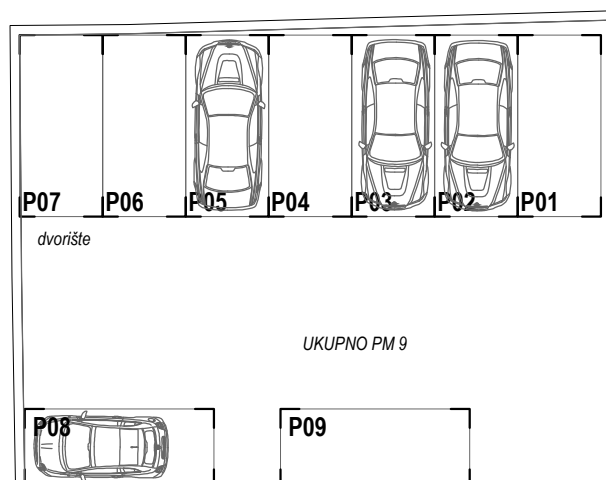

dvorište - parking

STAMBENA ZGRADA

Po+P+2+Pk

Novi Sad, Ul. Bele njive 39 i 41
K.P. 8497 i 8498, K.O. Novi Sad I