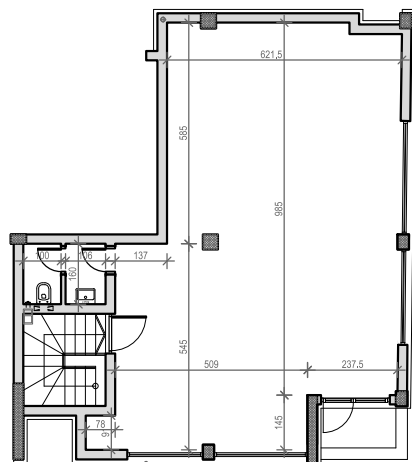

## STAMBENA ZGRADA

Po+P+2+Pk

Novi Sad, Ul. Bele njive 39 i 41

K.P. 8497 i 8498, K.O. Novi Sad I

PRIZEMLJE		
LOKAL		
br.	prostorija	površina/m <sup>2</sup>
1	LOKAL	69,82
2	MAGACIN	61,62
<b>UKUPNO</b>		<b>131.44 m<sup>2</sup></b>