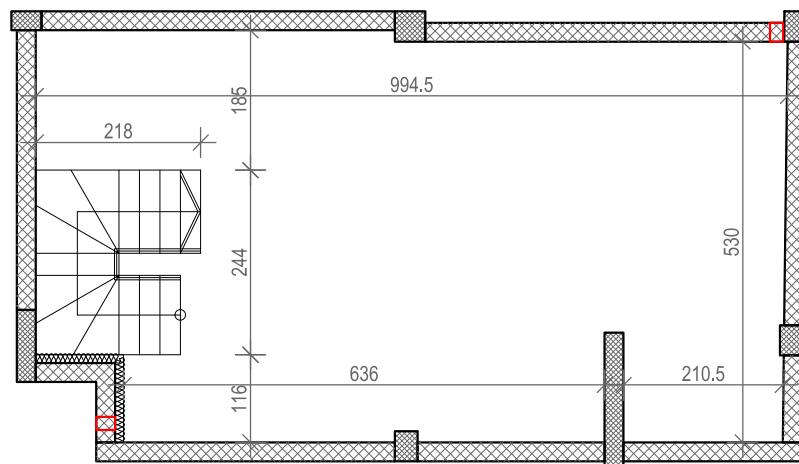

osnova prizemlja - lokal

STAMBENA ZGRADA

Po+P+2+Pk

Novi Sad, Ul. Bele njive 39 i 41

K.P. 8497 i 8498, K.O. Novi Sad I

PRIZEMLJE		
LOKAL		
br.	prostorija	površina/m²
1	LOKAL	69,82
2	MAGACIN	61,62
UKUPNO		131.44 m²

ulica bela njive

osnova podruma - magacin

LEGENDA SIMBOLA:

- VENTILATOR
- KANALIZACIONA VERTIKALA
- VENTILACIONI KANAL
- RADIJATOR/SUŠAČ (KUPATILO)
- UNUTRAŠNJA JEDINICA KLIME
- SPOLJNA JEDINICA KLIME