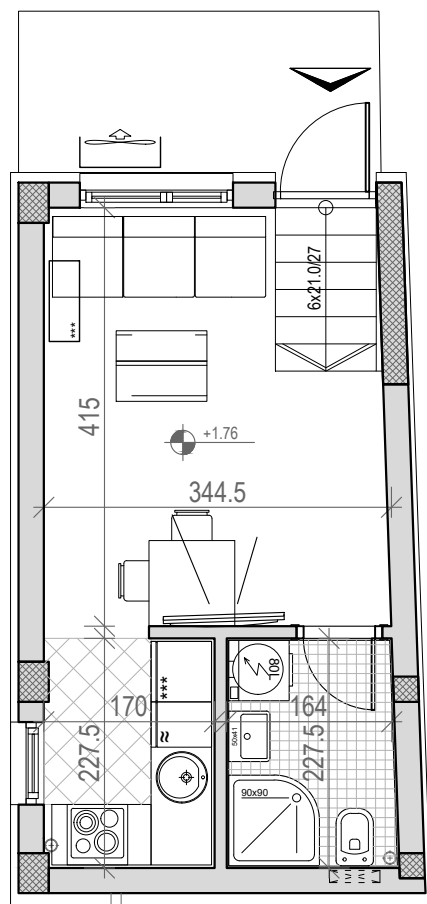

osnova lokala
 prizemlje

STAMBENA ZGRADA

Po+P+2+Pk

Novi Sad, Ul. Đorđa Rajkovića 32 - 38

K.P. 8496 - 8493, K.O. Novi Sad I

PRIZEMLJE		
LOKAL		
br	prostorija	površina/m ²
01	LOKAL	21,68
UKUPNO		21,68