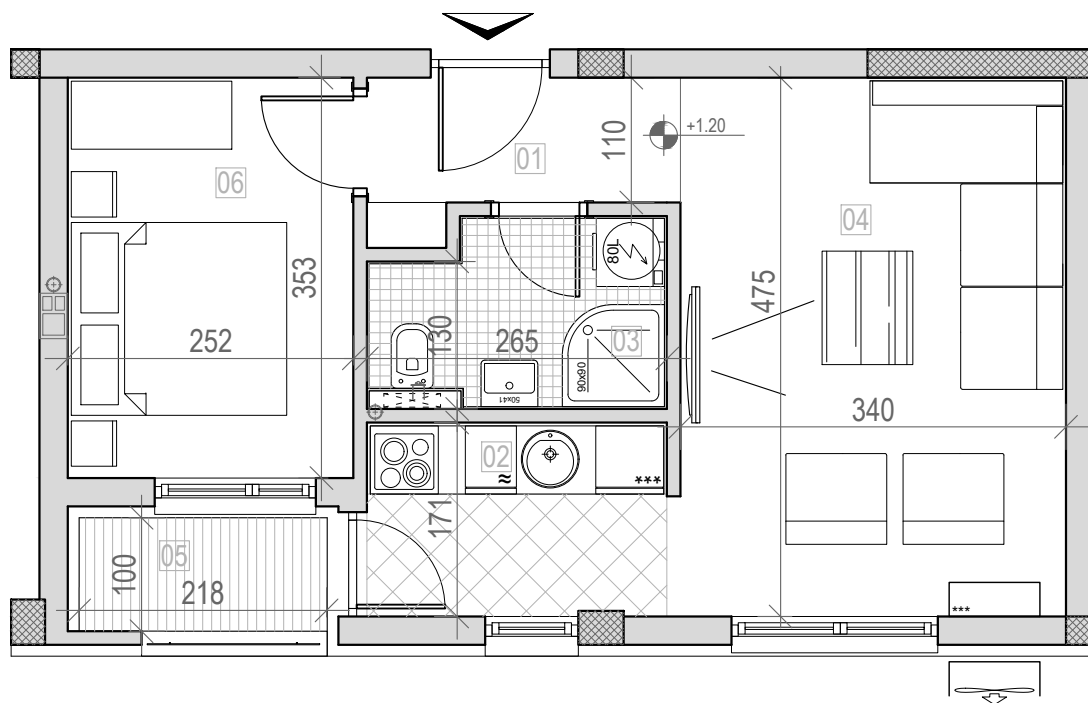

osnova stana br. 01
 prizemlje

STAMBENA ZGRADA

Po+P+2+Pk

Novi Sad, Ul. Đorđa Rajkovića 32 - 38

K.P. 8496 - 8493, K.O. Novi Sad I

PRIZEMLJE		
STAN BR. 01		
br	prostorija	površina/m ²
01	ULAZ	3,30
02	KUHINJA	4,66
03	KUPATILO	4,17
04	DN. SOBA	16,15
05	LOĐA	2,29
06	SP. SOBA	8,88
	UKUPNO	39,45

dvorište

ulica đorđa rajkovića

LEGENDA SIMBOLA:

- KANALIZACIONA VERTIKALA
- VENTILACIONI KANAL
- UNUTRAŠNJA JEDINICA KLIME
- SPOLJNA JEDINICA KLIME