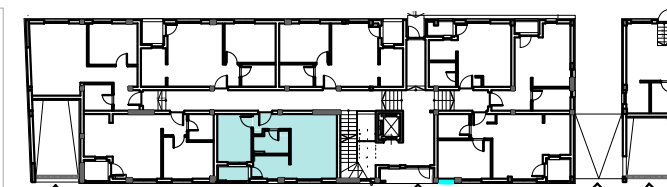

osnova stana br. 01
 prizemlje

STAMBENA ZGRADA

Po+P+2+Pk

Novi Sad, Ul. Đorđa Rajkovića 32 - 38

K.P. 8496 - 8493, K.O. Novi Sad I

PRIZEMLJE		
STAN BR. 01		
br	prostorija	površina/m ²
01	ULAZ	3,30
02	KUHINJA	4,66
03	KUPATILO	4,17
04	DN. SOBA	16,15
05	LOĐA	2,29
06	SP. SOBA	8,88
	UKUPNO	39,45

dvorište

ulica đorđa rajkovića

LEGENDA SIMBOLA:

- KANALIZACIONA VERTIKALA
- VENTILACIONI KANAL
- UNUTRAŠNJA JEDINICA KLIME
- SPOLJNA JEDINICA KLIME