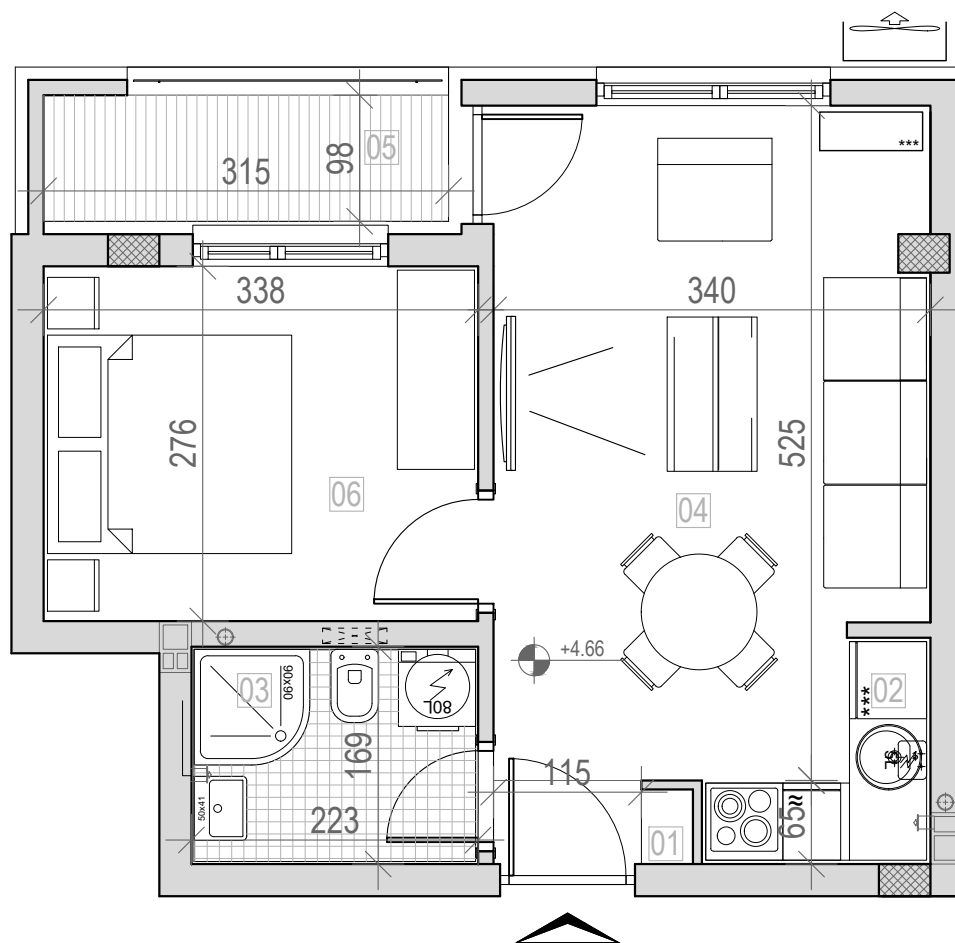

osnova stana br. 12
 I sprat

STAMBENA ZGRADA

Po+P+2+Pk

Novi Sad, Ul. Đorđa Rajkovića 32 - 38

K.P. 8496 - 8493, K.O. Novi Sad I

I SPRAT		
STAN BR. 12		
br	prostorija	površina/m ²
01	ULAZ	0,99
02	KUHINJA	1,83
03	KUPATILO	3,77
04	DN. SOBA	17,04
05	LOĐA	3,09
06	SP. SOBA	9,33
	UKUPNO	36,05

LEGENDA SIMBOLA:

	KANALIZACIONA VERTIKALA
	VENTILACIONI KANAL
	UNUTRAŠNJA JEDINICA KLIME
	SPOLJNA JEDINICA KLIME