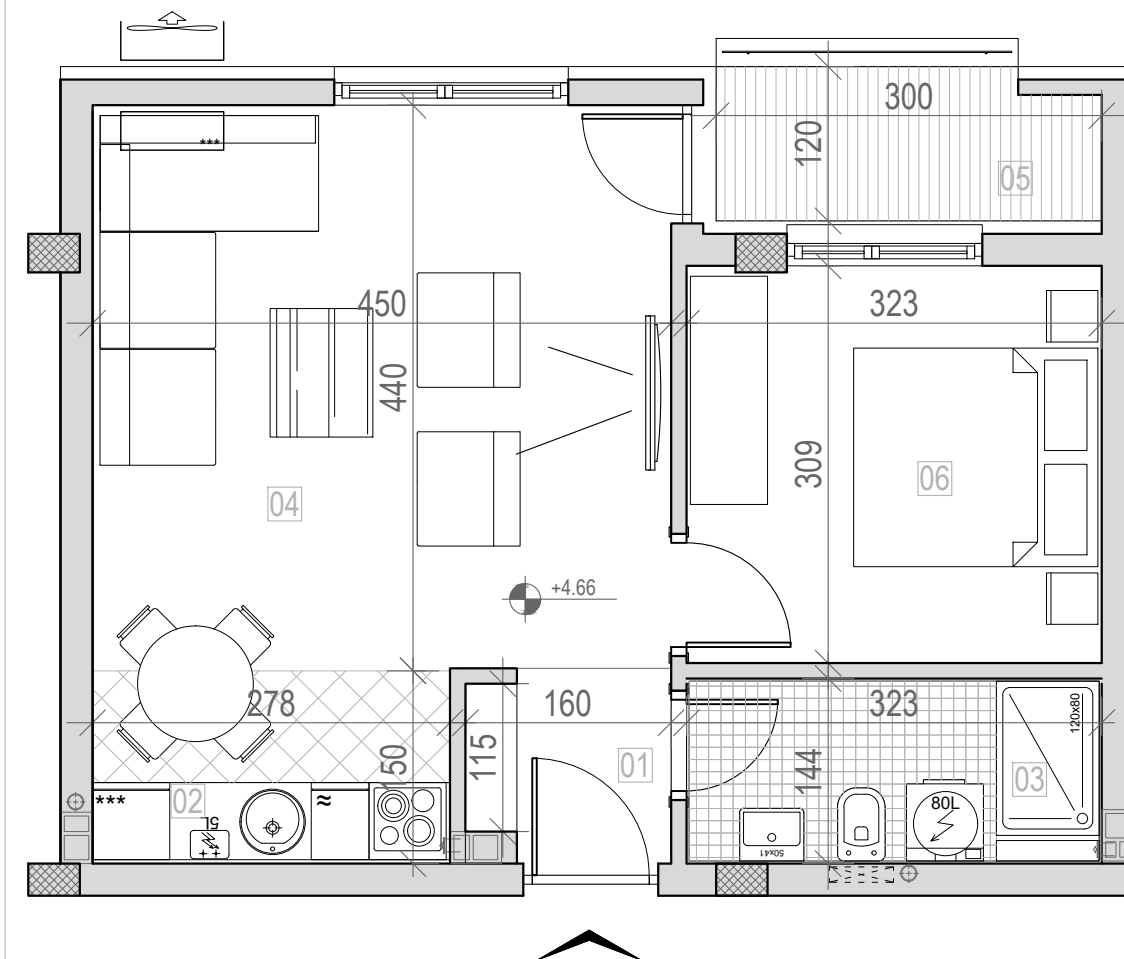

osnova stana br. 13  
 I sprat

STAMBENA ZGRADA

Po+P+2+Pk

Novi Sad, Ul. Đorđa Rajkovića 32 - 38

K.P. 8496 - 8493, K.O. Novi Sad I

I SPRAT		
STAN BR. 13		
br	prostorija	površina/m <sup>2</sup>
01	ULAZ	2,30
02	KUHINJA	4,17
03	KUPATILO	4,52
04	DN. SOBA	19,71
05	LOĐA	3,48
06	SP. SOBA	10,11
<b>UKUPNO</b>		<b>44,29</b>

**LEGENDA SIMBOLA:**

	KANALIZACIONA VERTIKALA
	VENTILACIONI KANAL
	UNUTRAŠNJA JEDINICA KLIME
	SPOLJNA JEDINICA KLIME