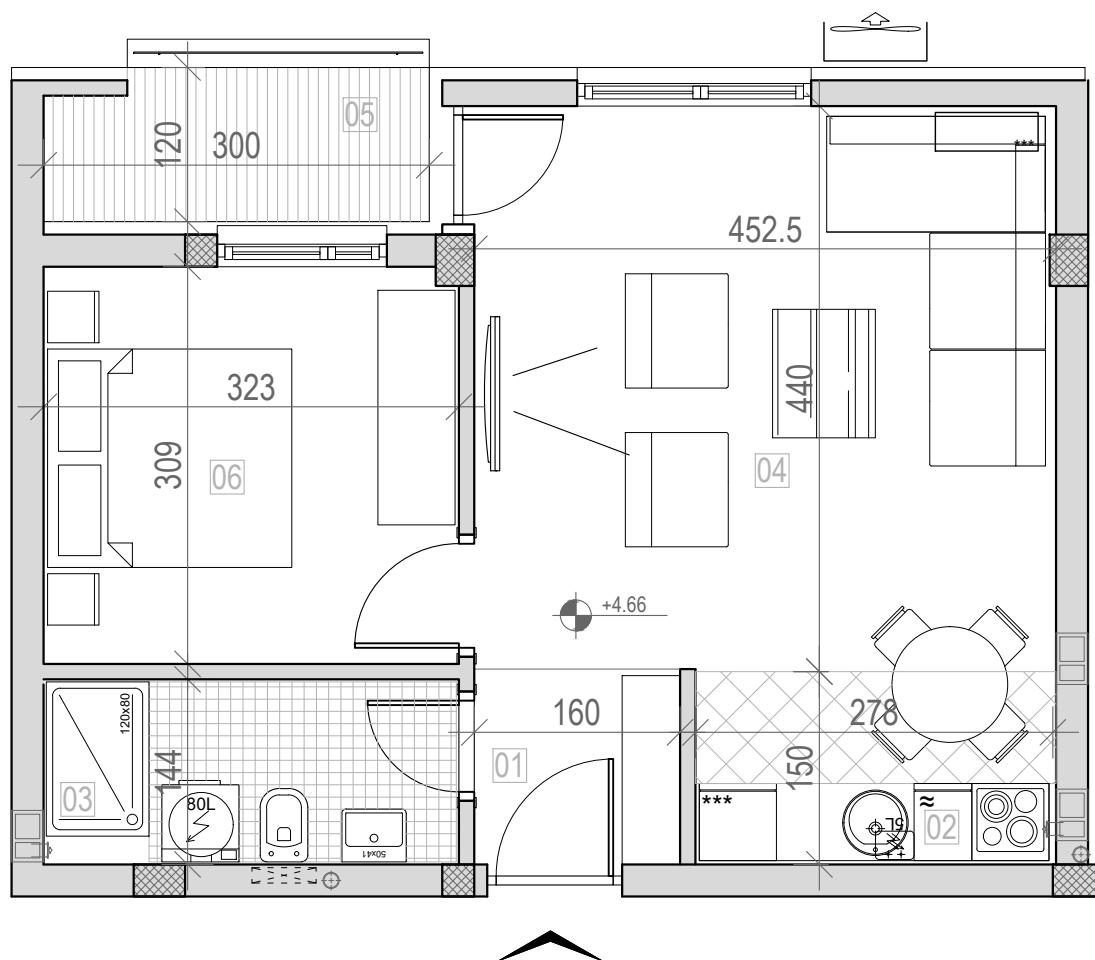

osnova stana br. 14
I sprat

STAMBENA ZGRADA

Po+P+2+Pk

Novi Sad, Ul. Đorđa Rajkovića 32 - 38

K.P. 8496 - 8493, K.O. Novi Sad I

I SPRAT		
STAN BR. 14		
br	prostorija	površina/m ²
01	ULAZ	2,40
02	KUHINJA	4,21
03	KUPATILO	4,65
04	DN. SOBA	19,82
05	LOĐA	3,46
06	SP. SOBA	9,98
UKUPNO		44,52