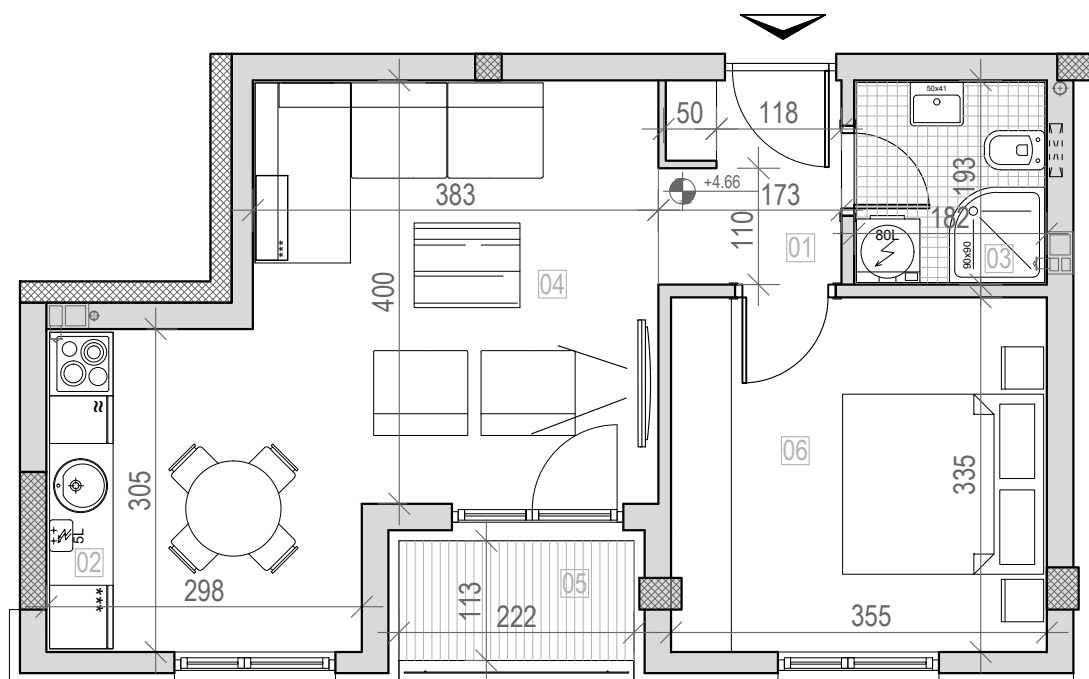

osnova stana br. 18  
 I sprat

STAMBENA ZGRADA

Po+P+2+Pk

Novi Sad, Ul. Đorđa Rajkovića 32 - 38

K.P. 8496 - 8493, K.O. Novi Sad I

I SPRAT		
STAN BR. 18		
br	prostorija	površina/m <sup>2</sup>
01	ULAZ	3,30
02	KUHINJA	1,92
03	KUPATILO	3,51
04	DN. SOBA	20,76
05	LOĐA	2,51
06	SP.SOBA	11,89
	<b>UKUPNO</b>	<b>43,89</b>

**LEGENDA SIMBOLA:**

	KANALIZACIONA VERTIKALA
	VENTILACIONI KANAL
	UNUTRAŠNJA JEDINICA KLIME
	SPOLJNA JEDINICA KLIME