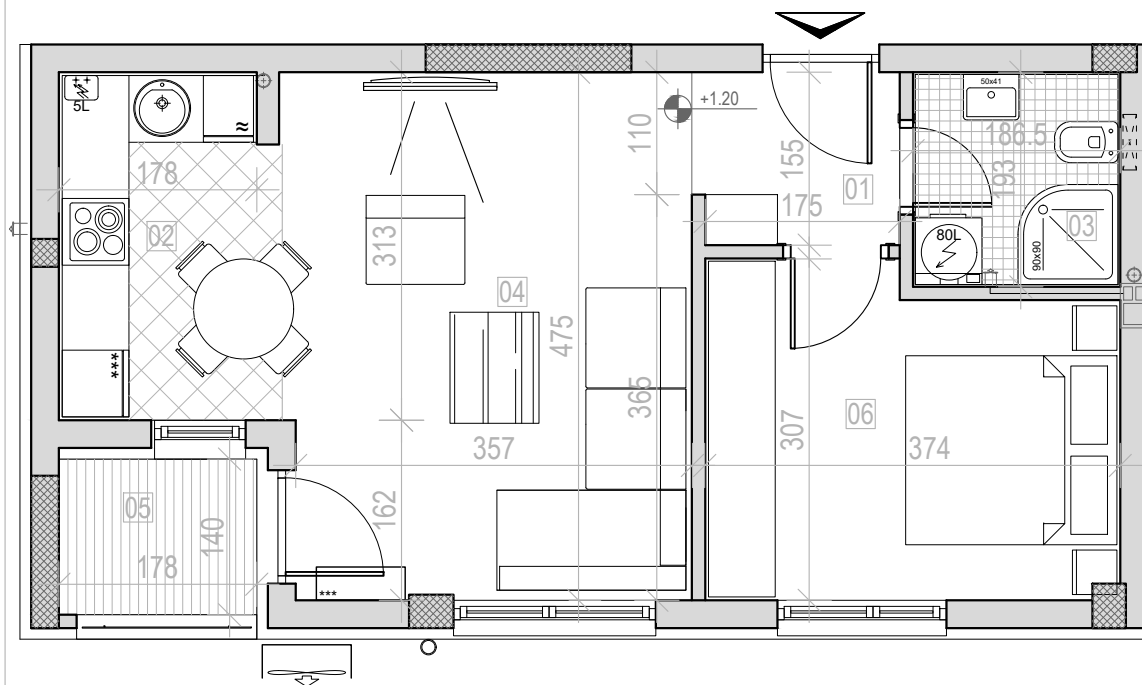

osnova stana br. 02  
 prizemlje

STAMBENA ZGRADA

Po+P+2+Pk

Novi Sad, Ul. Đorđa Rajkovića 32 - 38

K.P. 8496 - 8493, K.O. Novi Sad I

PRIZEMLJE		
STAN BR. 02		
br	prostoriya	površina/m <sup>2</sup>
01	ULAZ	2,88
02	KUHINJA	6,59
03	KUPATILO	3,60
04	DN. SOBA	16,93
05	LOĐA	2,49
06	SP. SOBA	10,74
<b>UKUPNO</b>		<b>43,23</b>