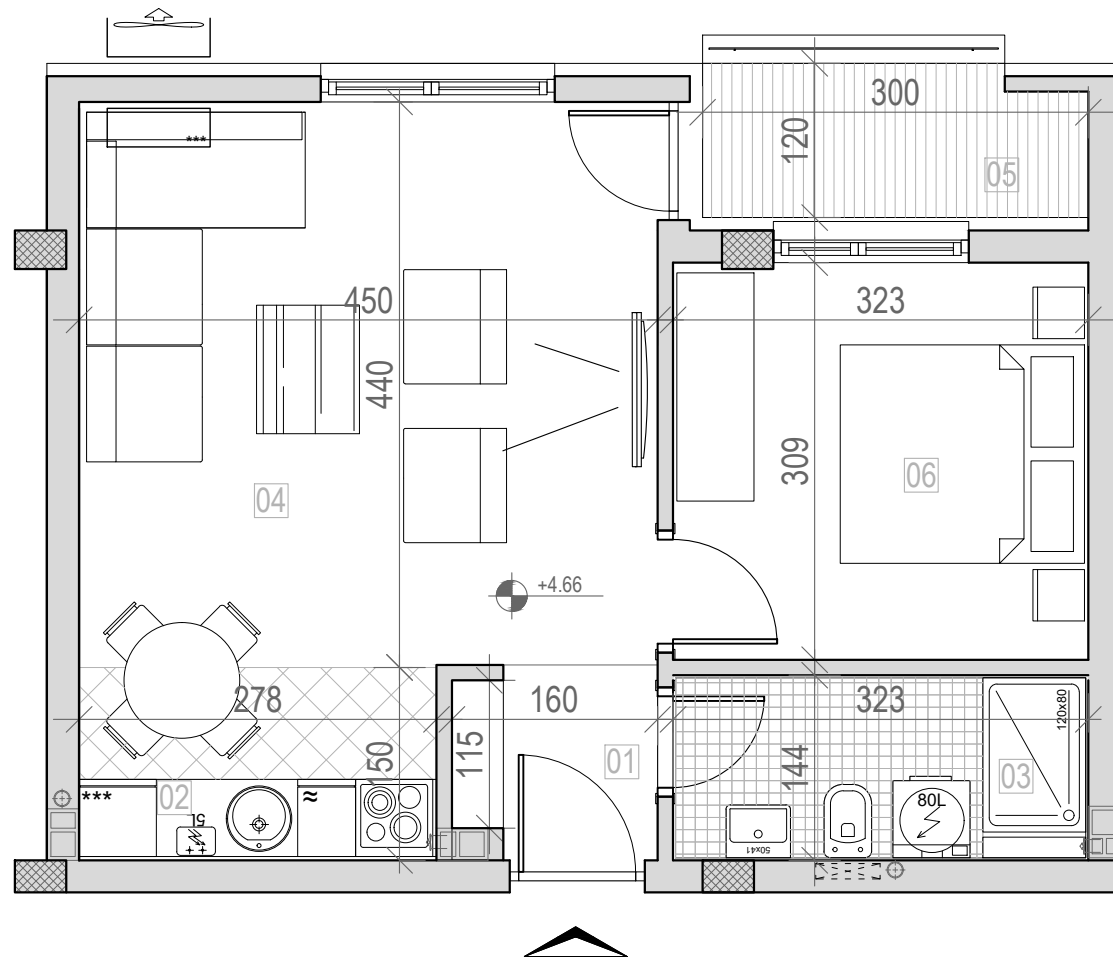

osnova stana br. 23  
 II sprat

STAMBENA ZGRADA

Po+P+2+Pk

Novi Sad, Ul. Đorđa Rajkovića 32 - 38

K.P. 8496 - 8493, K.O. Novi Sad I

II SPRAT		
STAN BR. 23		
br	prostorija	površina/m <sup>2</sup>
01	ULAZ	2,30
02	KUHINJA	4,17
03	KUPATILO	4,65
04	DN. SOBA	19,71
05	LOĐA	3,48
06	SP. SOBA	9,98
	<b>UKUPNO</b>	<b>44,29</b>

LEGENDA SIMBOLA:

- KANALIZACIONA VERTIKALA
- VENTILACIONI KANAL
- UNUTRAŠNJA JEDINICA KLIME
- SPOLJNA JEDINICA KLIME