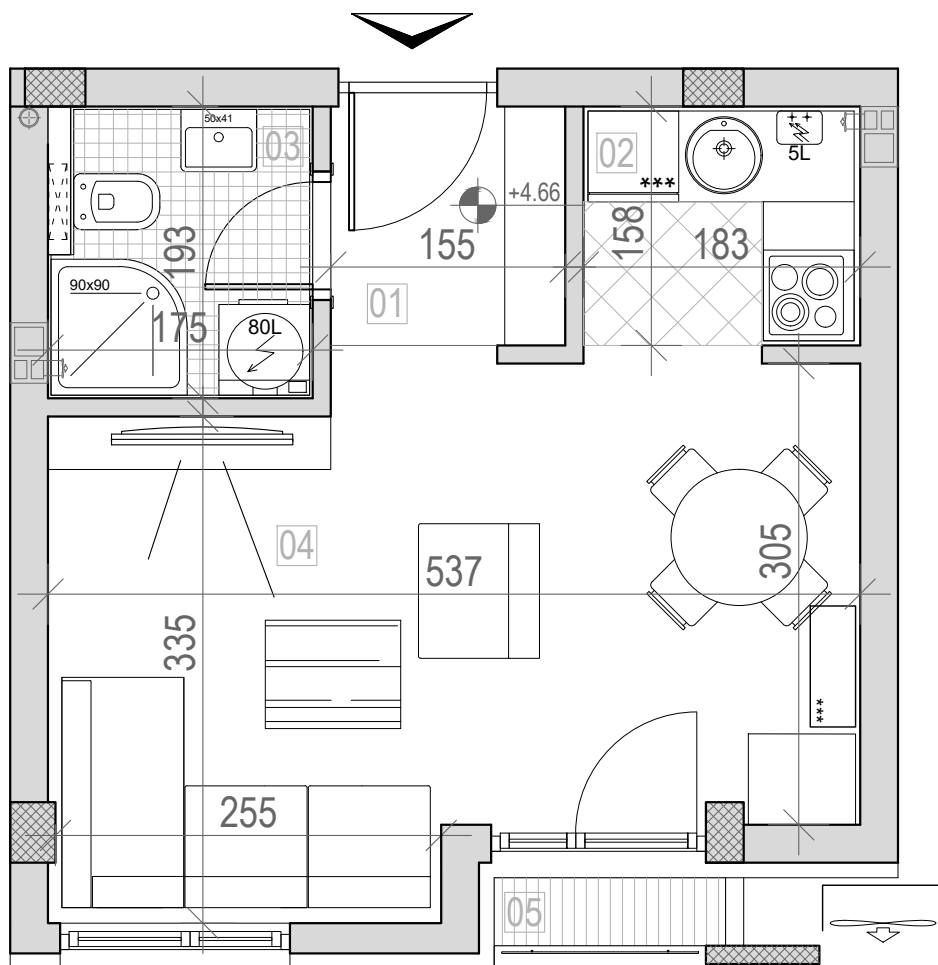

osnova stana br. 27  
 II sprat

STAMBENA ZGRADA

Po+P+2+Pk

Novi Sad, Ul. Đorđa Rajkovića 32 - 38

K.P. 8496 - 8493, K.O. Novi Sad I

II SPRAT		
STAN BR. 27		
br	prostorija	površina/m <sup>2</sup>
01	ULAZ	2,45
02	KUHINJA	2,89
03	KUPATILO	3,23
04	DN. SOBA	17,69
05	LOĐA	0,63
<b>UKUPNO</b>		<b>26,89</b>