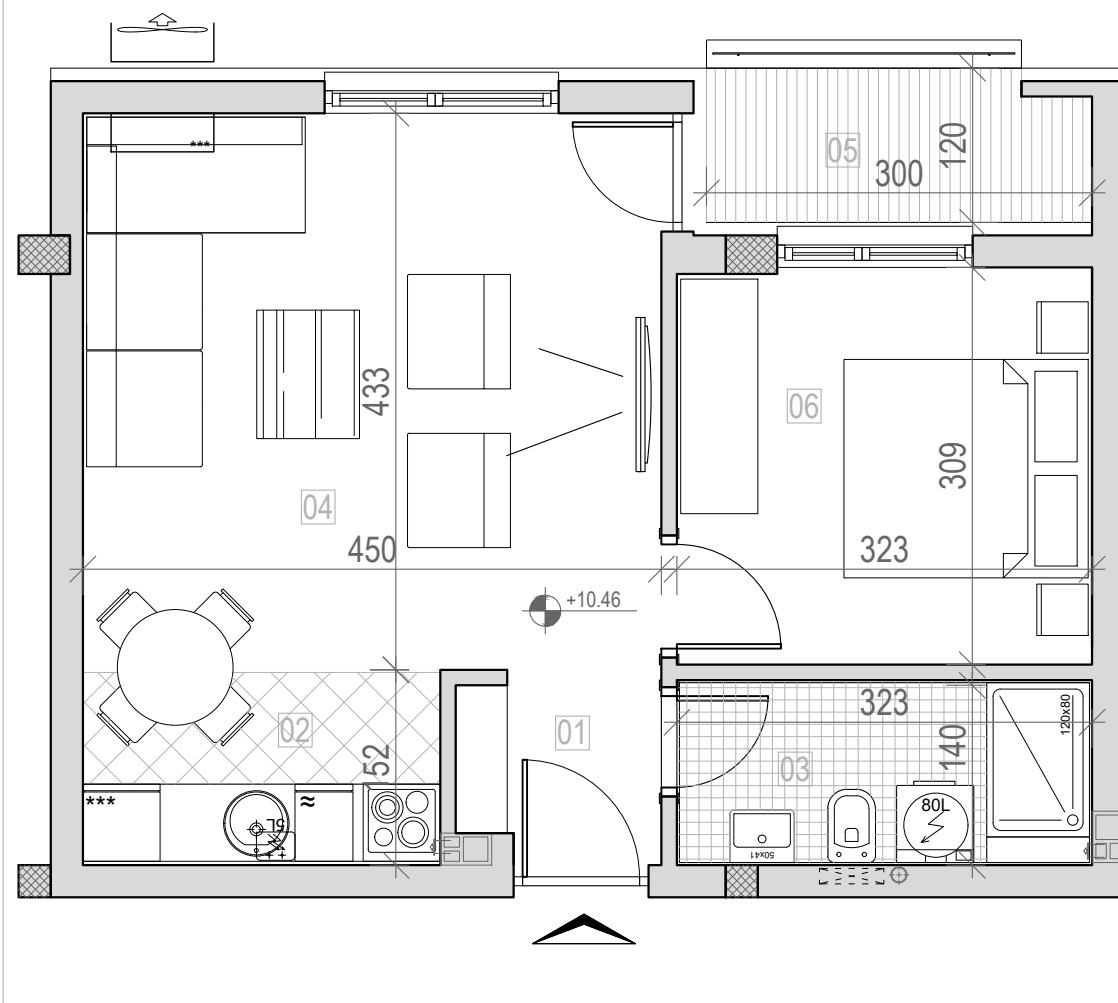

osnova stana br. 31
 potkrovlje

STAMBENA ZGRADA

Po+P+2+Pk

Novi Sad, Ul. Đorđa Rajkovića 32 - 38

K.P. 8496 - 8493, K.O. Novi Sad I

POTKROVLJE STAN BR. 31		
br	prostorija	površina/m ²
01	ULAZ	2,27
02	KUHINJA	4,17
03	KUPATILO	4,65
04	DN. SOBA	19,48
05	LOBA	3,48
06	SP. SOBA	9,94
UKUPNO		43,99