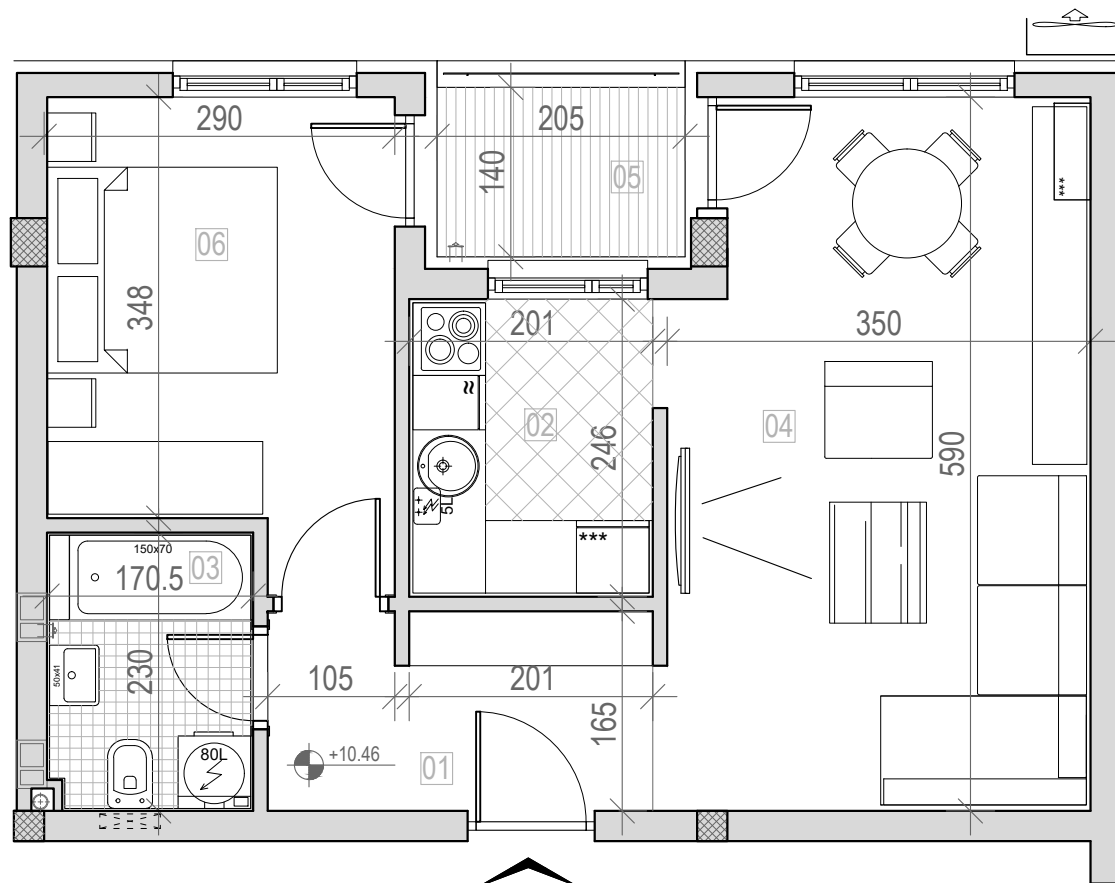

osnova stana br. 33
 potkrovlje

STAMBENA ZGRADA

Po+P+2+Pk

Novi Sad, Ul. Đorđa Rajkovića 32 - 38

K.P. 8496 - 8493, K.O. Novi Sad I

POTKROVLJE		
STAN BR. 33		
br	prostorija	površina/m ²
01	ULAZ	5,36
02	KUHINJA	5,07
03	KUPATILO	3,89
04	DN. SOBA	19,81
05	LOBA	2,87
06	SP.SOBA	10,68
	UKUPNO	47,68