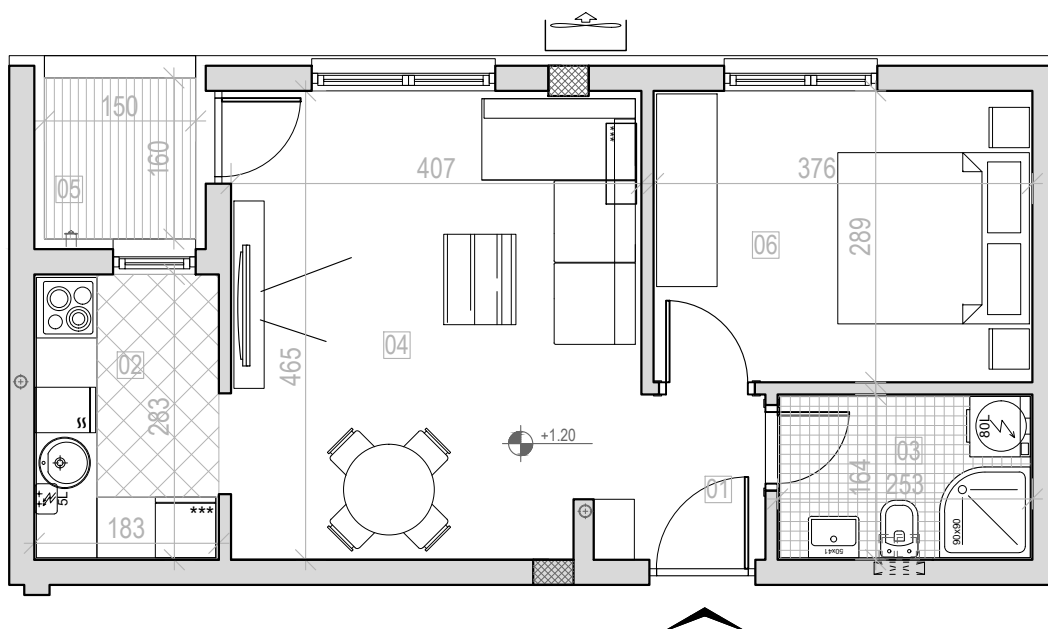

osnova stana br. 04  
 prizemlje

STAMBENA ZGRADA

Po+P+2+Pk

Novi Sad, Ul. Đorđa Rajkovića 32 - 38

K.P. 8496 - 8493, K.O. Novi Sad I

PRIZEMLJE		
STAN BR. 04		
br	prostorija	površina/m <sup>2</sup>
01	ULAZ	1,98
02	KUHINJA	5,18
03	KUPATILO	4,15
04	DN. SOBA	19,03
05	LOĐA	2,40
06	SP.SOBA	10,86
	<b>UKUPNO</b>	<b>43,60</b>

**LEGENDA SIMBOLA:**

	KANALIZACIONA VERTIKALA
	VENTILACIONI KANAL
	UNUTRAŠNJA JEDINICA KLIME
	SPOLJNA JEDINICA KLIME