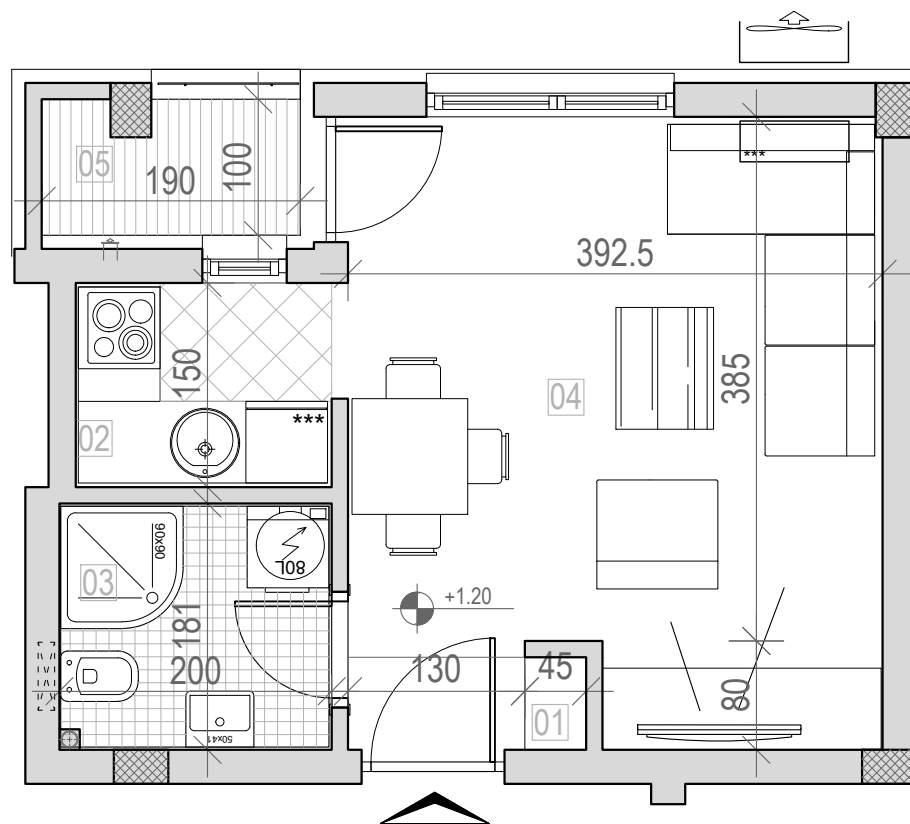

osnova stana br. 06  
 prizemlje

STAMBENA ZGRADA

Po+P+2+Pk

Novi Sad, Ul. Đorđa Rajkovića 32 - 38

K.P. 8496 - 8493, K.O. Novi Sad I

PRIZEMLJE		
STAN BR. 06		
br	prostorija	površina/m <sup>2</sup>
01	ULAZ	1.19
02	KUHINJA	2.91
03	KUPATILO	3.62
04	DN. SOBA	16.90
05	LOĐA	1.82
<b>UKUPNO</b>		<b>26,44</b>