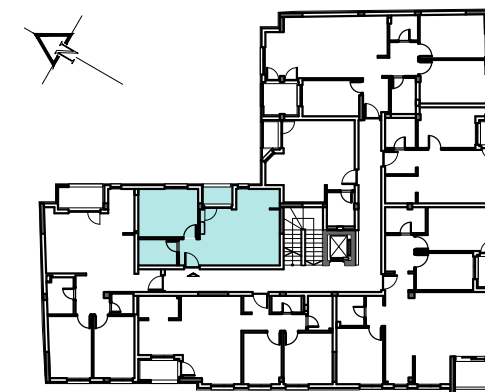

osnova stana br. 12
 I sprat

STAMBENA ZGRADA

Po+P+2+Pk

Novi Sad, Ul. Bele njive 39 i 41

K.P. 8497 i 8498, K.O. Novi Sad I

I SPRAT		
STAN BR. 12		
br.	prostorija	površina/m ²
1	ULAZ	2,37
2	KUHINJA	3,86
3	KUPATILO	4,45
4	DN. SOBA	19,54
5	LOĐA	2,17
6	SP. SOBA	12,64
UKUPNO		45.02m²

LEGENDA SIMBOLA:

	VENTILATOR
	KANALIZACIONA VERTIKALA
	VENTILACIONI KANAL
	RADIATOR/SUŠAČ (KUPATILO)
	UNUTRAŠNJA JEDINICA KLIME
	SPOLJNA JEDINICA KLIME

ulica darda rajkovića