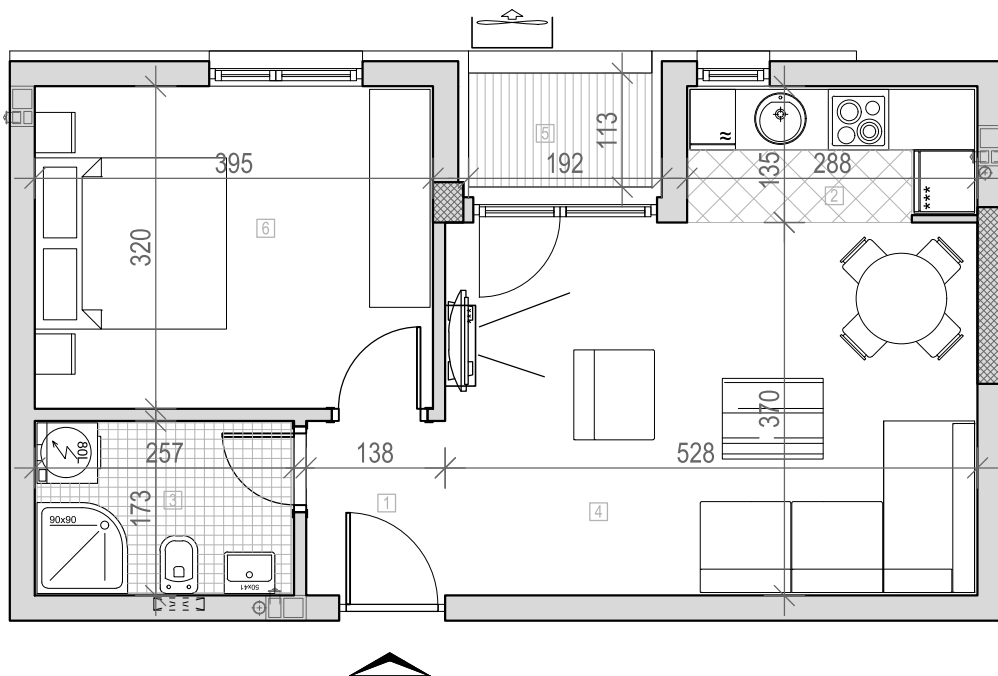

osnova stana br. 12
 I sprat

STAMBENA ZGRADA

Po+P+2+Pk

Novi Sad, Ul. Bele njive 39 i 41

K.P. 8497 i 8498, K.O. Novi Sad I

I SPRAT		
STAN BR. 12		
br.	prostorija	površina/m ²
1	ULAZ	2,37
2	KUHINJA	3,86
3	KUPATILO	4,45
4	DN. SOBA	19,54
5	LOĐA	2,17
6	SP. SOBA	12,64
UKUPNO		45.02m²

LEGENDA SIMBOLA:

	VENTILATOR
	KANALIZACIONA VERTIKALA
	VENTILACIONI KANAL
	RADIATOR/SUŠAČ (KUPATILO)
	UNUTRAŠNJA JEDINICA KLIME
	SPOLJNA JEDINICA KLIME

ulica darda rajkovića