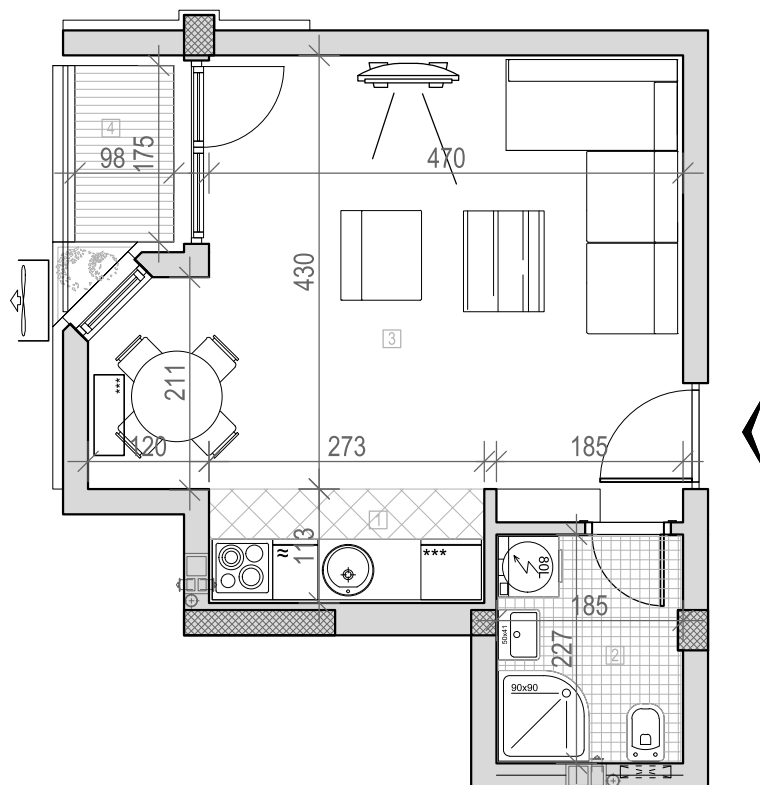

osnova stana br. 13
 II sprat

STAMBENA ZGRADA

Po+P+2+Pk

Novi Sad, Ul. Bele njive 39 i 41

K.P. 8497 i 8498, K.O. Novi Sad I

II SPRAT		
STAN BR. 13		
br.	prostorija	površina/m ²
1	KUHINJA	3,25
2	KUPATILO	4,29
3	DN. SOBA	23,14
4	LOĐA	1,72
UKUPNO		32.39 m²