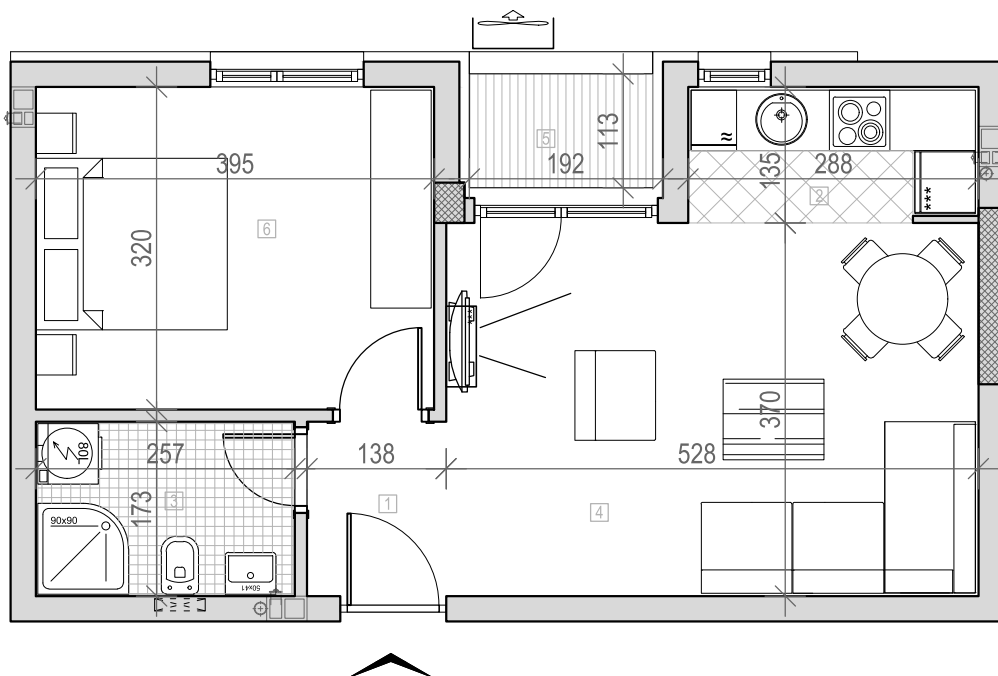

osnova stana br. 19
 II sprat

STAMBENA ZGRADA

Po+P+2+Pk

Novi Sad, Ul. Bele njive 39 i 41

K.P. 8497 i 8498, K.O. Novi Sad I

II SPRAT		
STAN BR. 19		
br.	prostorija	površina/m ²
1	ULAZ	2,37
2	KUHINJA	3,86
3	KUPATILO	4,45
4	DN. SOBA	19,54
5	LOBA	2,17
6	SP. SOBA	12,64
UKUPNO		45.02m²

LEGENDA SIMBOLA:

	VENTILATOR
	KANALIZACIONA VERTIKALA
	VENTILACIONI KANAL
	RADIATOR/SUŠAČ (KUPATILO)
	UNUTRAŠNJA JEDINICA KLIME
	SPOLJNA JEDINICA KLIME