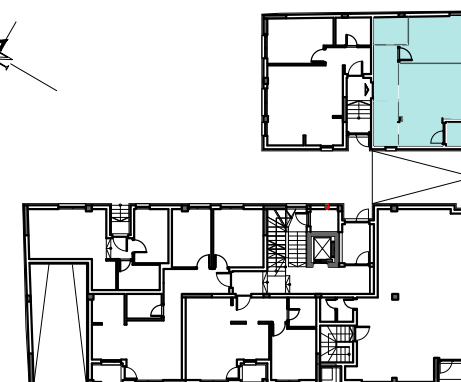

osnova stana br. 02  
 prizemlje

STAMBENA ZGRADA  
 Po+P+2+Pk

Novi Sad, Ul. Bele njive 39 i 41  
 K.P. 8497 i 8498, K.O. Novi Sad I

PRIZEMLJE		
STAN BR. 02		
br.	prostorija	površina/m <sup>2</sup>
1	ULAZ	5,55
2	KUHINJA	4,42
3	KUPATILO	3,80
4	DN. SOBA	21,48
5	LOĐA	2,36
6	SP. SOBA	12,55
<b>UKUPNO</b>		<b>50,16m<sup>2</sup></b>

ulica darda rajkovića

**LEGENDA SIMBOLA:**

	VENTILATOR
	KANALIZACIONA VERTIKALA
	VENTILACIONI KANAL
	RADIJATOR/SUŠAČ (KUPATILO)
	UNUTRAŠNJA JEDINICA KLIME
	SPOLJNA JEDINICA KLIME