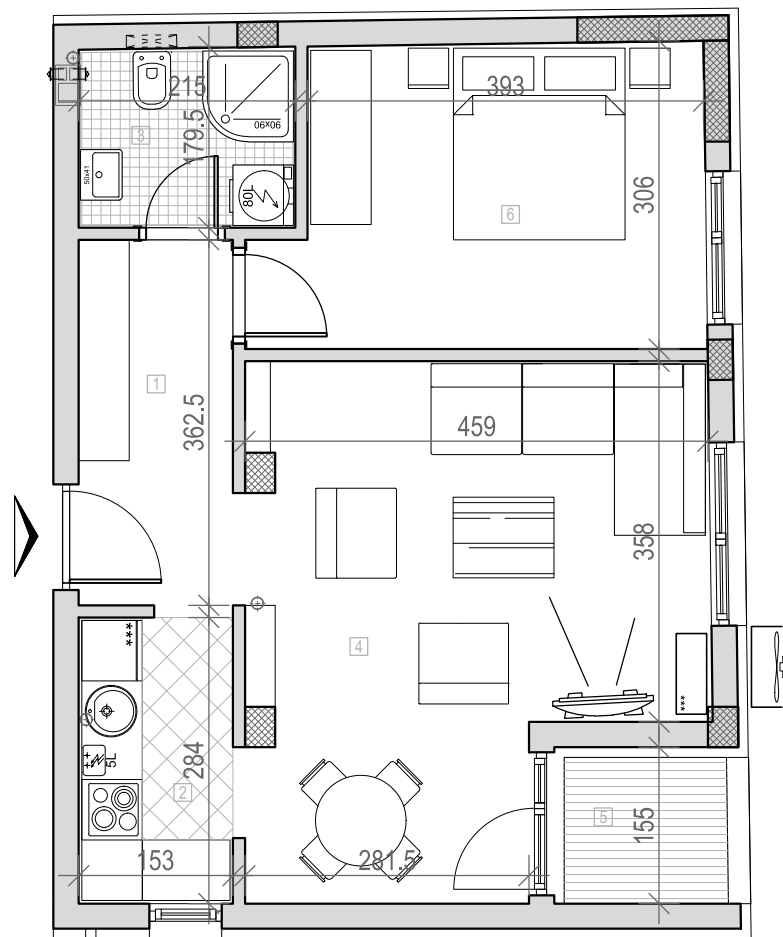

osnova stana br. 02  
 prizemlje

STAMBENA ZGRADA  
 Po+P+2+Pk

Novi Sad, Ul. Bele njive 39 i 41  
 K.P. 8497 i 8498, K.O. Novi Sad I

PRIZEMLJE		
STAN BR. 02		
br.	prostorija	površina/m <sup>2</sup>
1	ULAZ	5,55
2	KUHINJA	4,42
3	KUPATILO	3,80
4	DN. SOBA	21,48
5	LOĐA	2,36
6	SP. SOBA	12,55
<b>UKUPNO</b>		<b>50,16m<sup>2</sup></b>