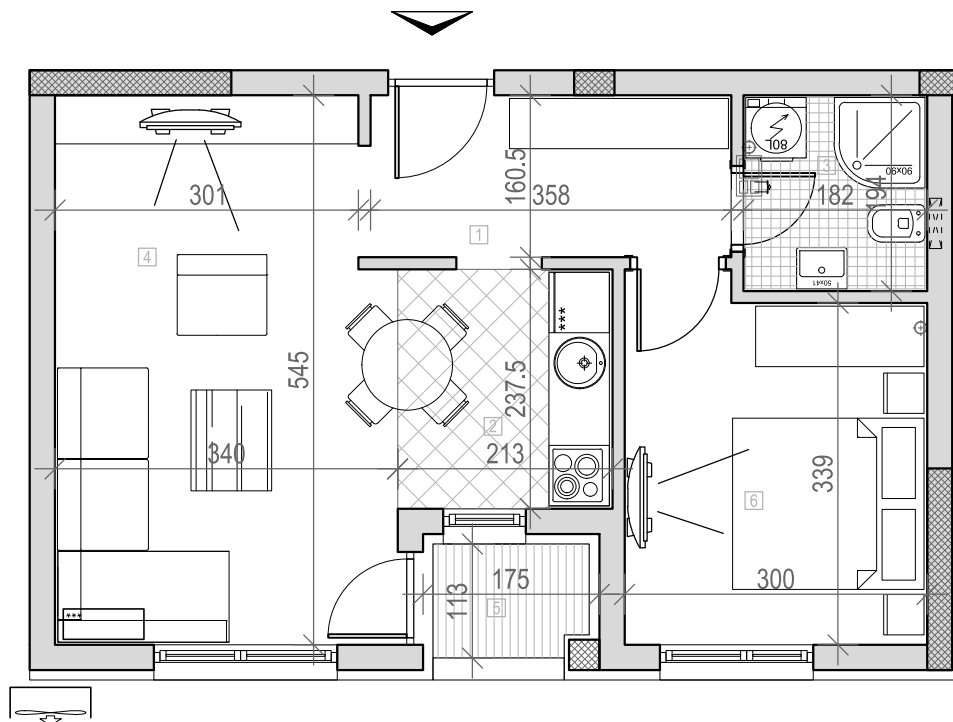

osnova stana br. 03
 prizemlje

STAMBENA ZGRADA
 Po+P+2+Pk

Novi Sad, Ul. Bele njeve 39 i 41
 K.P. 8497 i 8498, K.O. Novi Sad I

PRIZEMLJE		
STAN BR. 03		
br.	prostoriya	površina/m ²
1	ULAZ	5,75
2	KUHINJA	5,01
3	KUPATILO	3,53
4	DN. SOBA	17,97
5	LOBA	1,75
6	SP. SOBA	10,53
	UKUPNO	44,53m²

LEGENDA SIMBOLA:

	VENTILATOR
	KANALIZACIONA VERTIKALA
	VENTILACIONI KANAL
	RADIJATOR/SUŠAČ (KUPATILO)
	UNUTRAŠNJA JEDINICA KLIME
	SPOLJNA JEDINICA KLIME

arh. biro doo rajkovic