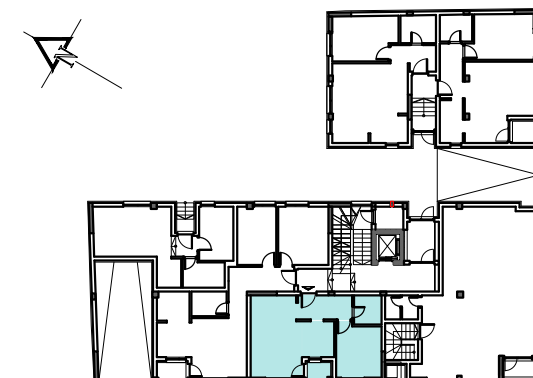

osnova stana br. 03
 prizemlje

STAMBENA ZGRADA
 Po+P+2+Pk

Novi Sad, Ul. Bele njeve 39 i 41
 K.P. 8497 i 8498, K.O. Novi Sad I

PRIZEMLJE		
STAN BR. 03		
br.	prostoriya	površina/m ²
1	ULAZ	5,75
2	KUHINJA	5,01
3	KUPATILO	3,53
4	DN. SOBA	17,97
5	LOBA	1,75
6	SP. SOBA	10,53
	UKUPNO	44,53m²

LEGENDA SIMBOLA:

	VENTILATOR
	KANALIZACIONA VERTIKALA
	VENTILACIONI KANAL
	RADIJATOR/SUŠAČ (KUPATILO)
	UNUTRAŠNJA JEDINICA KLIME
	SPOLJNA JEDINICA KLIME

arh. biro doo rajkovic