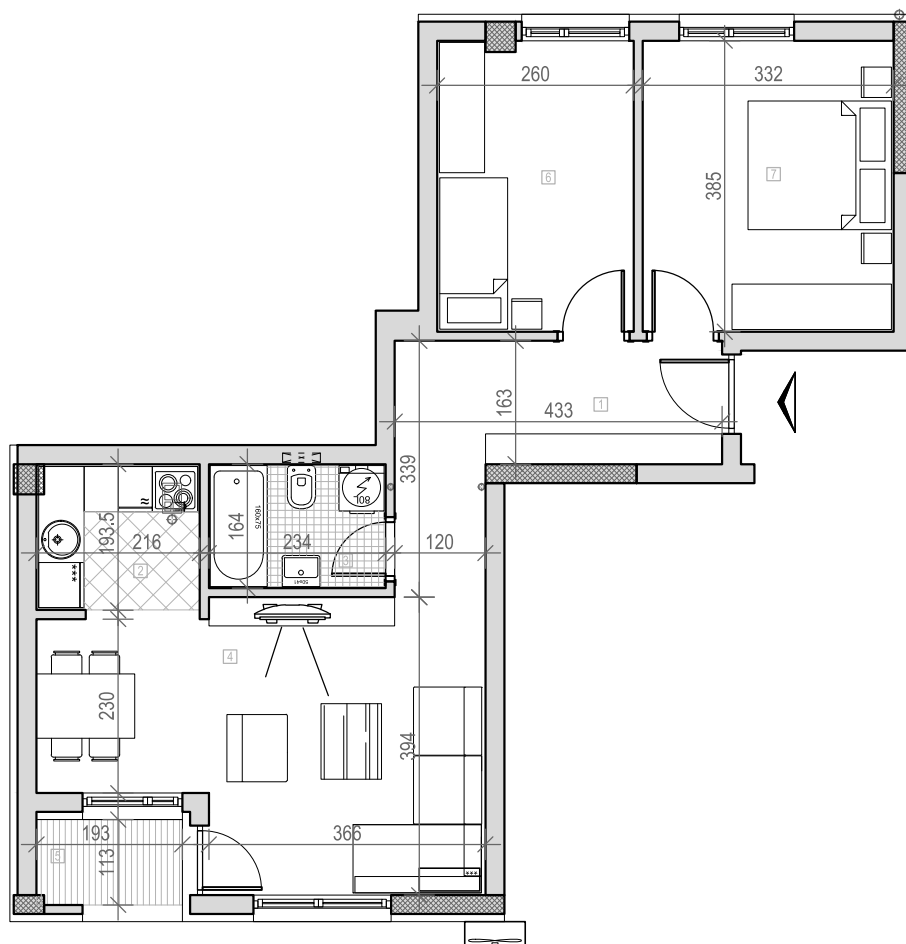

osnova stana br. 04
 prizemlje

STAMBENA ZGRADA

Po+P+2+Pk

Novi Sad, Ul. Bele njive 39 i 41

K.P. 8497 i 8498, K.O. Novi Sad I

PRIZEMLJE		
STAN BR. 04		
br.	prostorija	površina/m ²
1	ULAZ	9,13
2	KUHINJA	4,17
3	KUPATILO	3,83
4	DN. SOBA	19,66
5	LOĐA	2,18
6	SP. SOBA	10,01
7	SP. SOBA	12,78
UKUPNO		61.77m²

ulica dorda rajkovića

LEGENDA SIMBOLA:

-  VENTILATOR
-  KANALIZACIONA VERTIKALA
-  VENTILACIONI KANAL
-  RADIJATOR/SUŠAČ (KUPATILO)
-  UNUTRAŠNJA JEDINICA KLIME
-  SPOLJNA JEDINICA KLIME