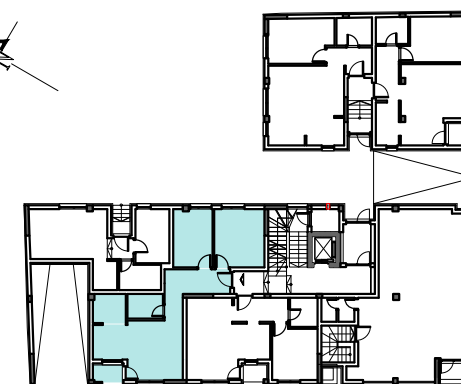

osnova stana br. 04
 prizemlje

STAMBENA ZGRADA

Po+P+2+Pk

Novi Sad, Ul. Bele njive 39 i 41

K.P. 8497 i 8498, K.O. Novi Sad I

PRIZEMLJE		
STAN BR. 04		
br.	prostorija	površina/m ²
1	ULAZ	9,13
2	KUHINJA	4,17
3	KUPATILO	3,83
4	DN. SOBA	19,66
5	LOĐA	2,18
6	SP. SOBA	10,01
7	SP. SOBA	12,78
UKUPNO		61.77m²

ulica dorda rajkovića

LEGENDA SIMBOLA:

-  VENTILATOR
-  KANALIZACIONA VERTIKALA
-  VENTILACIONI KANAL
-  RADIJATOR/SUŠAČ (KUPATILO)
-  UNUTRAŠNJA JEDINICA KLIME
-  SPOLJNA JEDINICA KLIME