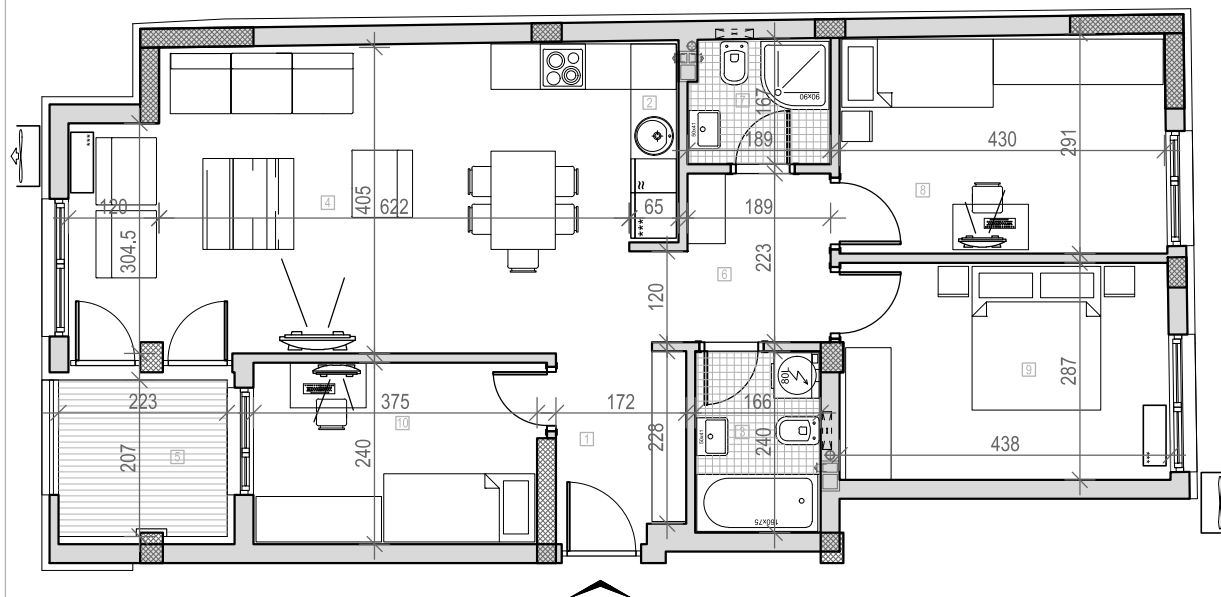

osnova stana br. 07
 I sprat

STAMBENA ZGRADA

Po+P+2+Pk

Novi Sad, Ul. Bele njive 39 i 41

K.P. 8497 i 8498, K.O. Novi Sad I

I SPRAT		
STAN BR. 07		
br.	prostorija	površina/m ²
1	ULAZ	4,27
2	KUHINJA	2,76
3	KUPATILO	3,98
4	DN. SOBA	28,54
5	LOĐA	4,54
6	DEGAŽMAN	4,22
7	KUPATILO	3,11
8	SP. SOBA	12,36
9	SP. SOBA	12,46
10	SP. SOBA	9,30
UKUPNO		85,54 m²

LEGENDA SIMBOLA:

	VENTILATOR
	KANALIZACIONA VERTIKALA
	VENTILACIONI KANAL
	RADIATOR/SUŠAČ (KUPATILO)
	UNUTRAŠNJA JEDINICA KLIME
	SPOLJNA JEDINICA KLIME