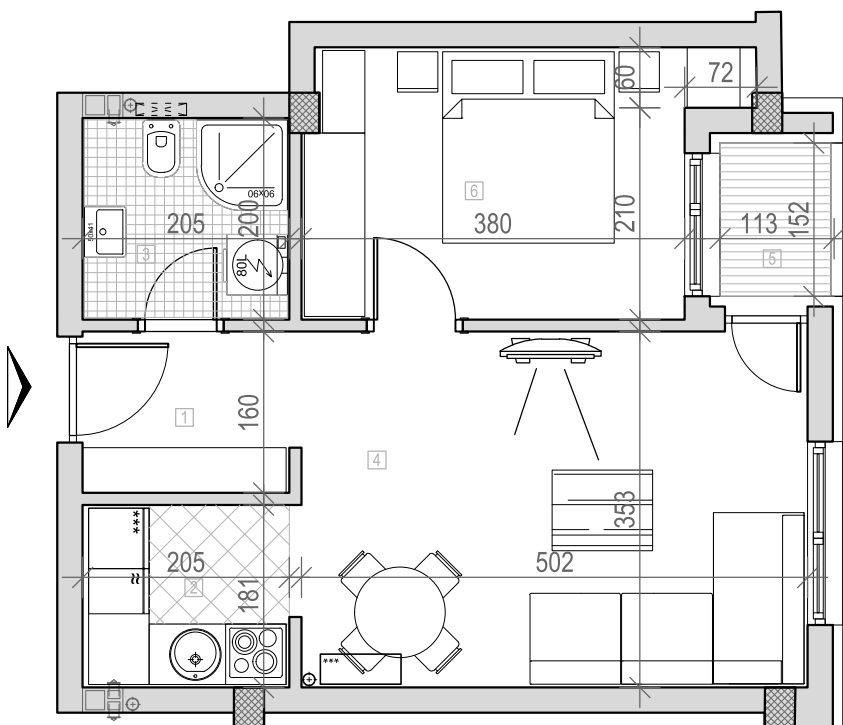

osnova stana br. 08
 I sprat

STAMBENA ZGRADA

Po+P+2+Pk

Novi Sad, Ul. Bele njive 39 i 41

K.P. 8497 i 8498, K.O. Novi Sad I

I SPRAT		
STAN BR. 08		
br.	prostorija	površina/m ²
1	ULAZ	3,44
2	KUHINJA	3,86
3	KUPATILO	4,10
4	DN. SOBA	17,73
5	LOĐA	1,67
6	SP. SOBA	10,58
UKUPNO		41.38m²

LEGENDA SIMBOLA:

	VENTILATOR
	KANALIZACIONA VERTIKALA
	VENTILACIONI KANAL
	RADIATOR/SUŠAČ (KUPATILO)
	UNUTRAŠNJA JEDINICA KLIME
	SPOLJNA JEDINICA KLIME

ulica braće ribnikar