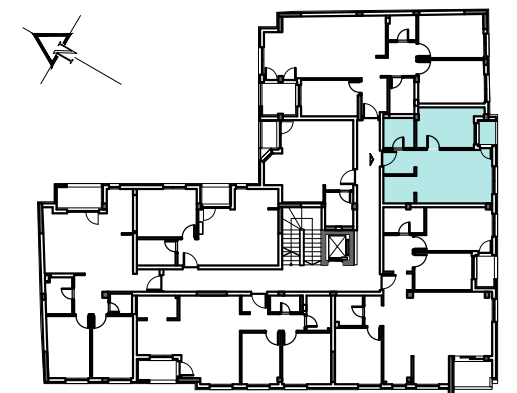

osnova stana br. 08
 I sprat

STAMBENA ZGRADA

Po+P+2+Pk

Novi Sad, Ul. Bele njive 39 i 41

K.P. 8497 i 8498, K.O. Novi Sad I

I SPRAT		
STAN BR. 08		
br.	prostorija	površina/m ²
1	ULAZ	3,44
2	KUHINJA	3,86
3	KUPATILO	4,10
4	DN. SOBA	17,73
5	LOĐA	1,67
6	SP. SOBA	10,58
UKUPNO		41.38m²

LEGENDA SIMBOLA:

	VENTILATOR
	KANALIZACIONA VERTIKALA
	VENTILACIONI KANAL
	RADIATOR/SUŠAČ (KUPATILO)
	UNUTRAŠNJA JEDINICA KLIME
	SPOLJNA JEDINICA KLIME

ulica braće ribnikar