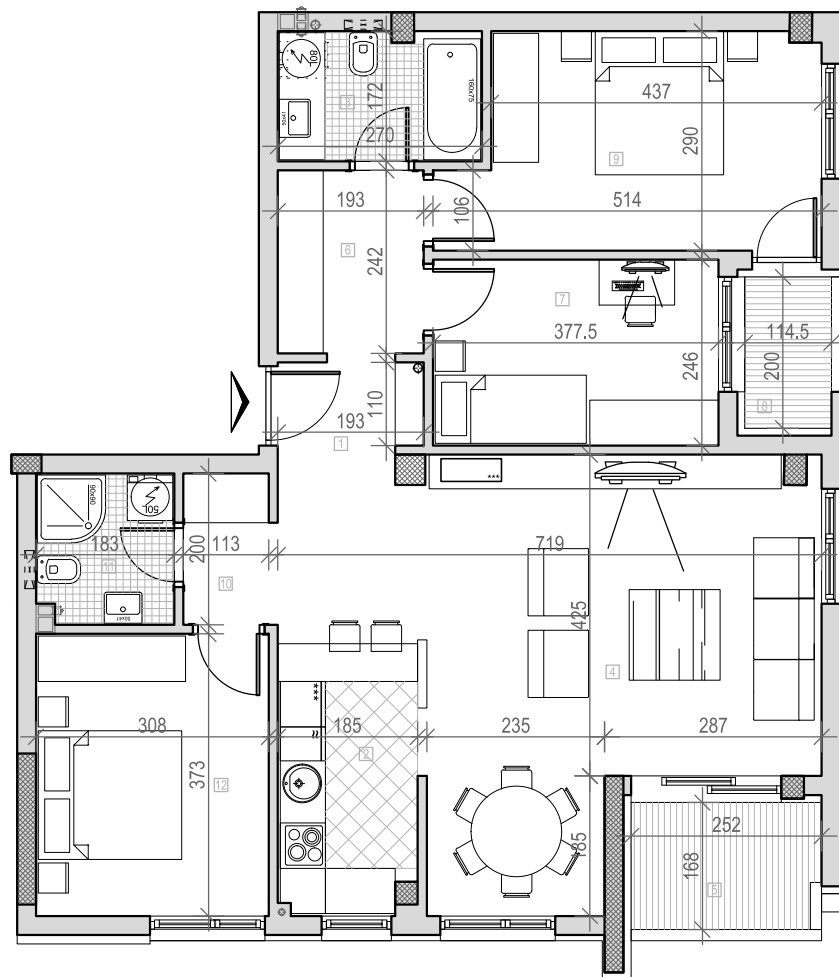

osnova stana br. 09
 I sprat

STAMBENA ZGRADA

Po+P+2+Pk

Novi Sad, Ul. Bele njive 39 i 41

K.P. 8497 i 8498, K.O. Novi Sad I

I SPRAT		
STAN BR. 09		
br.	prostorija	površina/m ²
1	ULAZ	2,51
2	KUHINJA	6,38
3	KUPATILO	4,64
4	DN. SOBA	31,75
5	LOĐA	4,23
6	DEGAŽMAN	4,67
7	SP. SOBA	9,29
8	LOĐA	2,30
9	SP. SOBA	13,49
10	DEGAŽMAN	2,44
11	KUPATILO	3,66
12	SP. SOBA	11,49
UKUPNO		96.85m²