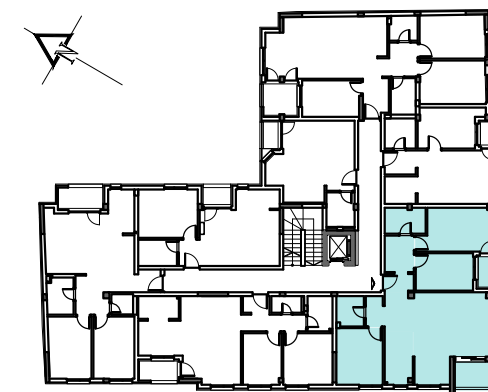

osnova stana br. 09
 I sprat

STAMBENA ZGRADA

Po+P+2+Pk

Novi Sad, Ul. Bele njive 39 i 41

K.P. 8497 i 8498, K.O. Novi Sad I

I SPRAT		
STAN BR. 09		
br.	prostorija	površina/m ²
1	ULAZ	2,51
2	KUHINJA	6,38
3	KUPATILO	4,64
4	DN. SOBA	31,75
5	LOĐA	4,23
6	DEGAŽMAN	4,67
7	SP. SOBA	9,29
8	LOĐA	2,30
9	SP. SOBA	13,49
10	DEGAŽMAN	2,44
11	KUPATILO	3,66
12	SP. SOBA	11,49
UKUPNO		96.85m²